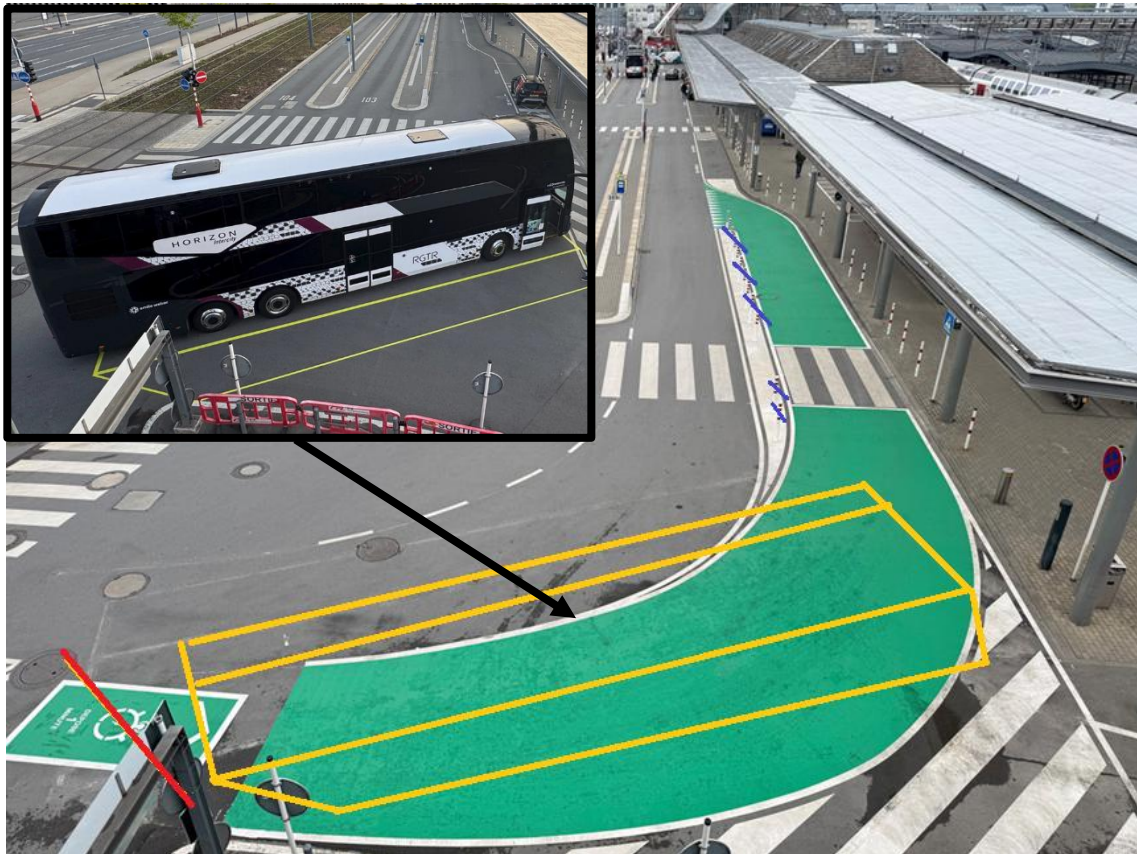

N° de version	2
Date de création	01/04/2026
Date de rectification	21/04/2026

OBJET :

En raison du service de bus de remplacement, les départs et les arrivées des lignes L40 et L95 sont déplacés dans l'enceinte de la gare routière de Luxembourg.

PENDANT LA DUREE DES TRAVAUX, LES MESURES SUIVANTES SERONT MISES EN PLACE :

Toutes les courses des lignes L40 et L95 ont leur départ et leur arrivée au **quai provisoire 107** en gare de Luxembourg.

Source : Geoportail & Google Maps