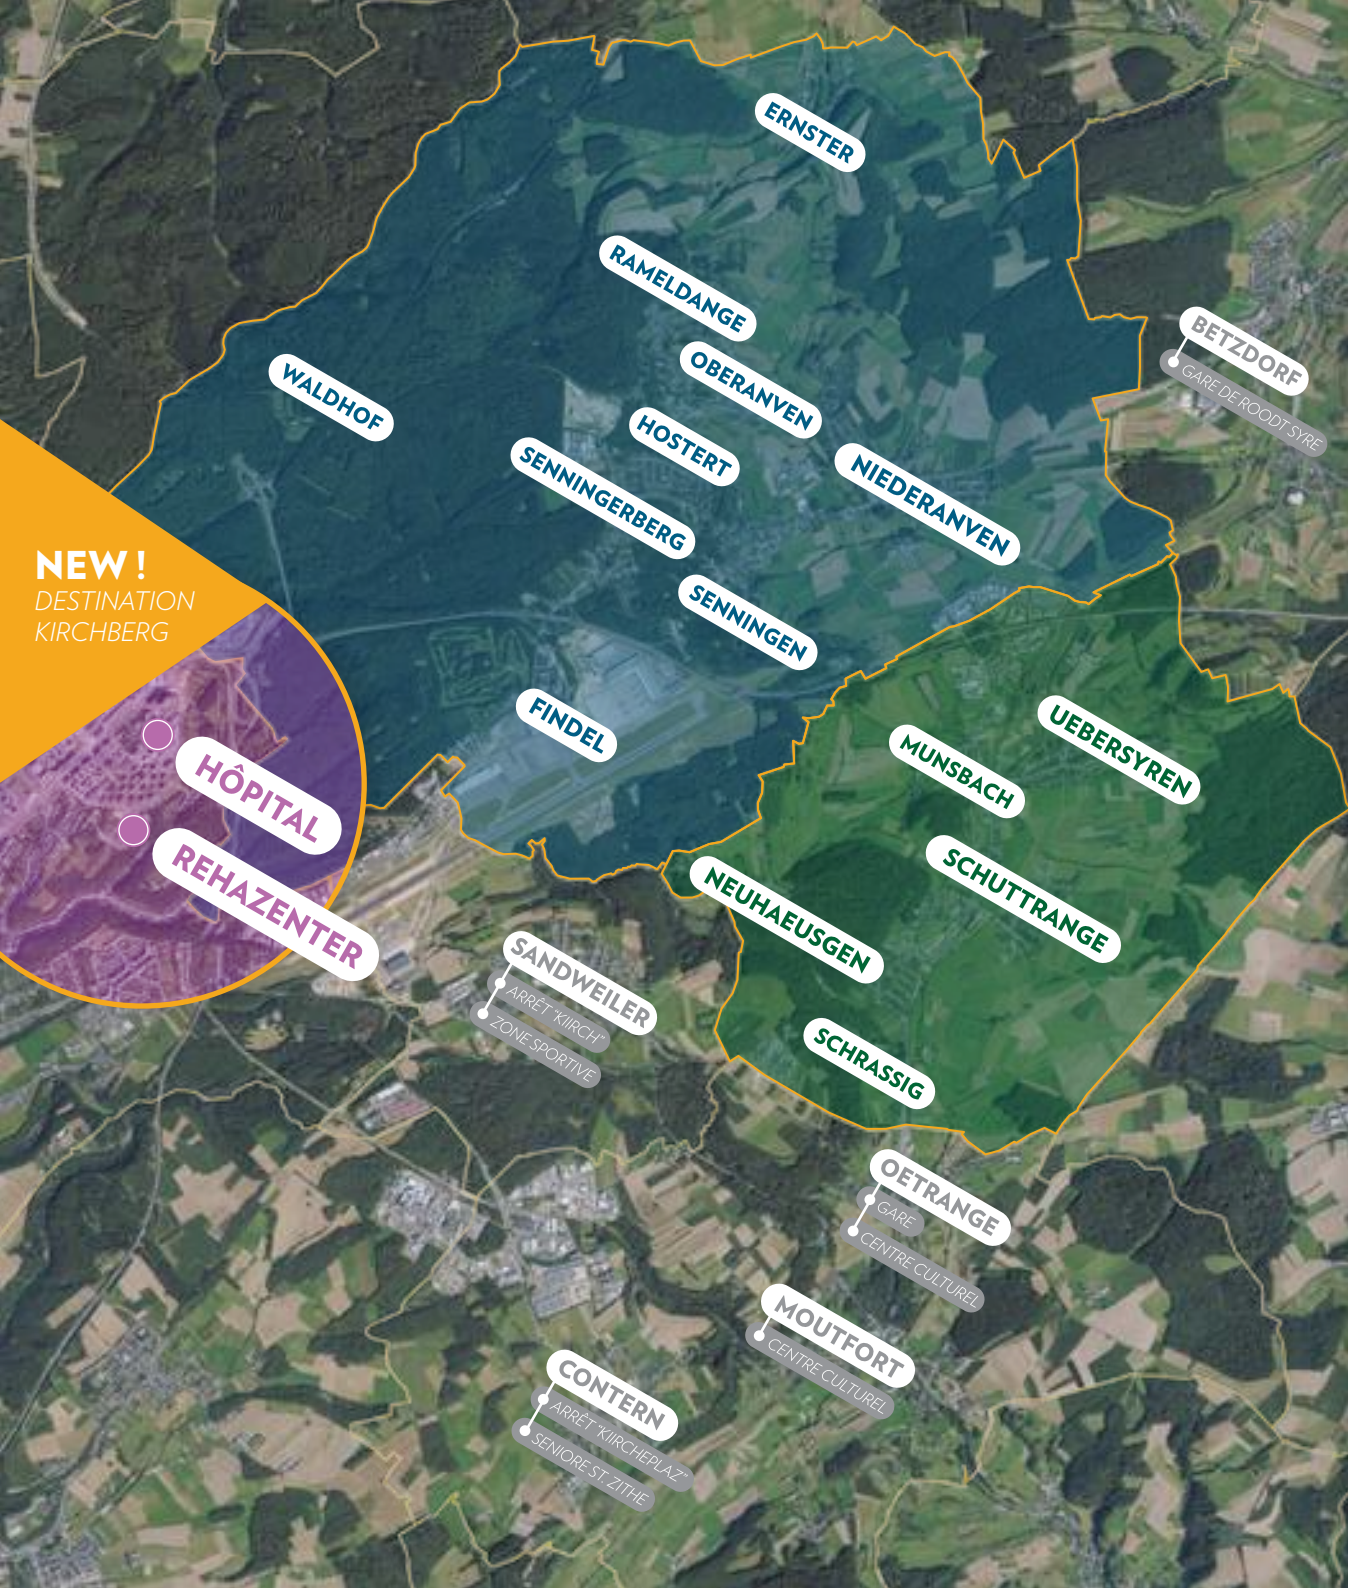

RUFFBUS SYRDALL

COMMUNES NIEDERANVEN & SCHUTTRANGE

AB 6 JOER
À PD. 6 ANS / FROM 6 YEARS OLD

100% ELEKTRESCH
100% ÉLECTRIQUE / 100% ELECTRIC

28 108 - 39

GRATIS
GRATUIT / FREE

NEW!
DESTINATION
KIRCHBERG

LU De **Ruffbus Syrdall** ass een individuelle Ruffbusdéngscht vun de Gemengen Nidderaanwen a Schëtter. Den elektresche Minibus mat 8 Sëtzplaze fiert vu **méindes bis donneschtes vun 8.00 bis 20.00 Auer a freides a samschdes vun 8.00 bis 1.00 Auer**. De Ruffbus deckt de ganzen Territoire vun den zwou Gemengen of souwéi bestëmmte Punkte vun anere Gemengen. All Persoun dei um Territoire vun den zwou Gemengen liewt an/oder schafft, kann vum Service Gebrauch maachen.

Dir kënnt de Ruffbus Syrdall **fréistens 7 Deeg am Virus a bis spéitstens 30 Minutte virum Depart** bestellen. Rufft un um **28 108-39** a maacht Är Reservatioun andeems Dir Bescheed sot, wou Dir ofgeholl gitt, wou Dir higefouert gitt, wéi vill Persoune matfuere an ob eventuell e Retour virgesinn ass. De Ruffbus ass adaptéiert fir Kutschen, Véloen a Rollstill an ass **GRATIS**.

FR Le **Ruffbus Syrdall** est le service de navette personnalisé des communes de Niederanven et Schuttrange. Ce système en minibus électrique à 8 places est à votre disposition **du lundi au jeudi de 8h00 à 20h00 et le vendredi et samedi de 8h00 à 1h00**. Le Ruffbus dessert tout le territoire des deux communes ainsi que d'autres points des communes aux alentours. Toute personne habitant et / ou travaillant sur le territoire des deux communes peut utiliser ce service.

Vous pouvez faire votre réservation **7 jours à l'avance et au plus tard 30 minutes avant le départ souhaité**. Appelez le numéro **28 108-39** et faites votre réservation en indiquant le lieu de départ, votre destination, le nombre de passagers, éventuellement un retour. Le transport de poussettes, de vélos et de fauteuils roulants est possible et le service est **GRATUIT**.